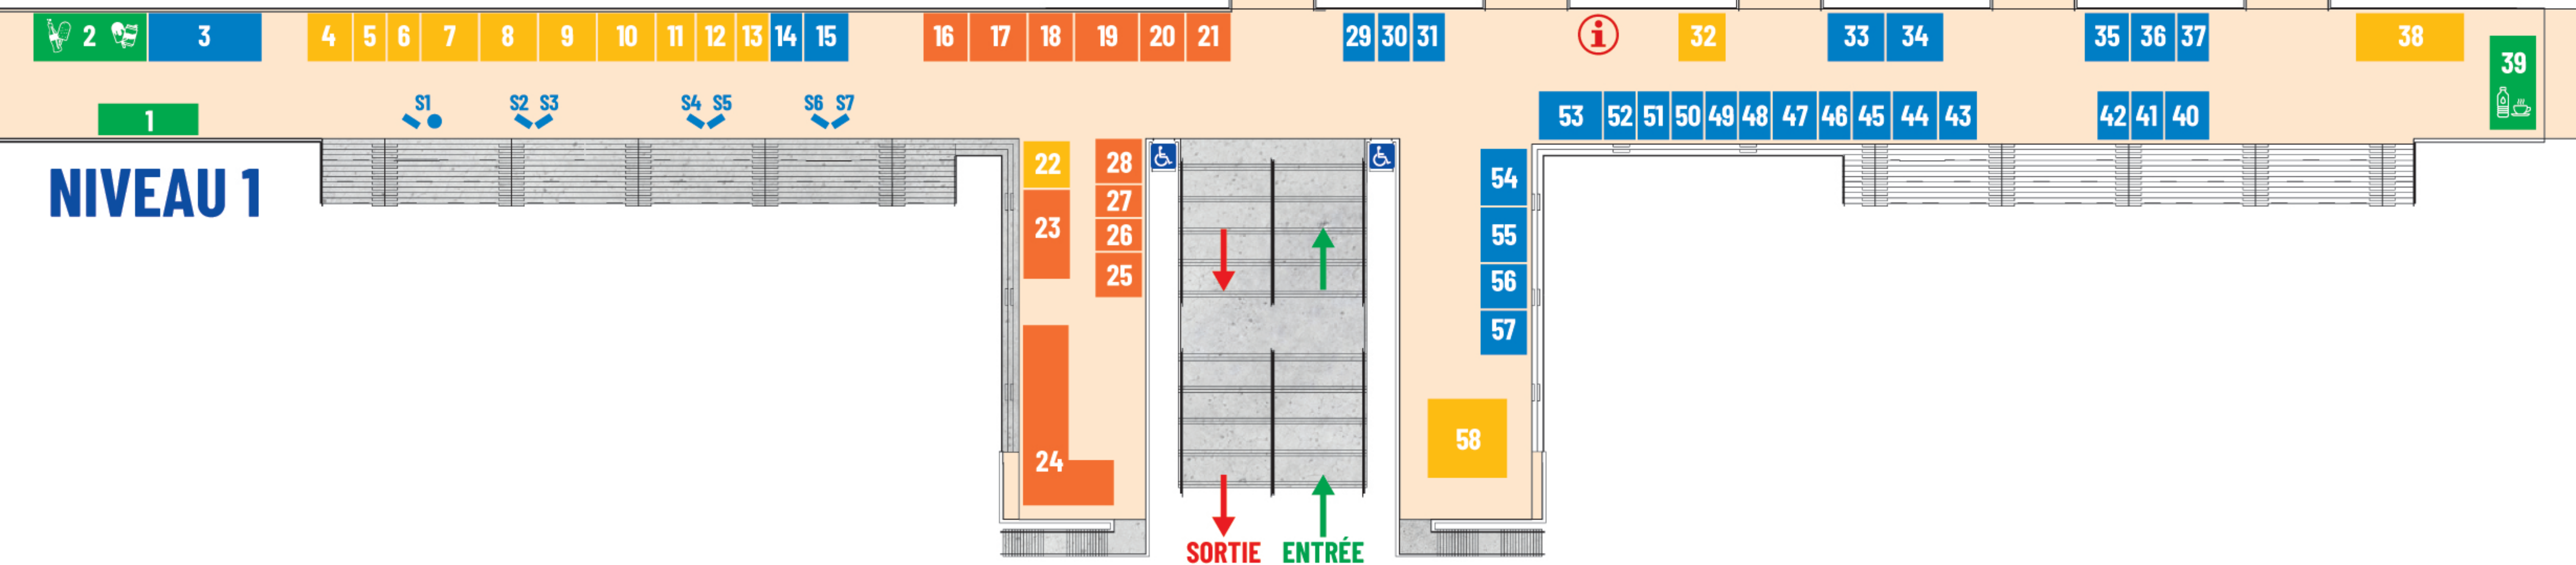

NIVEAU 2

NIVEAU 0

NIVEAU 1