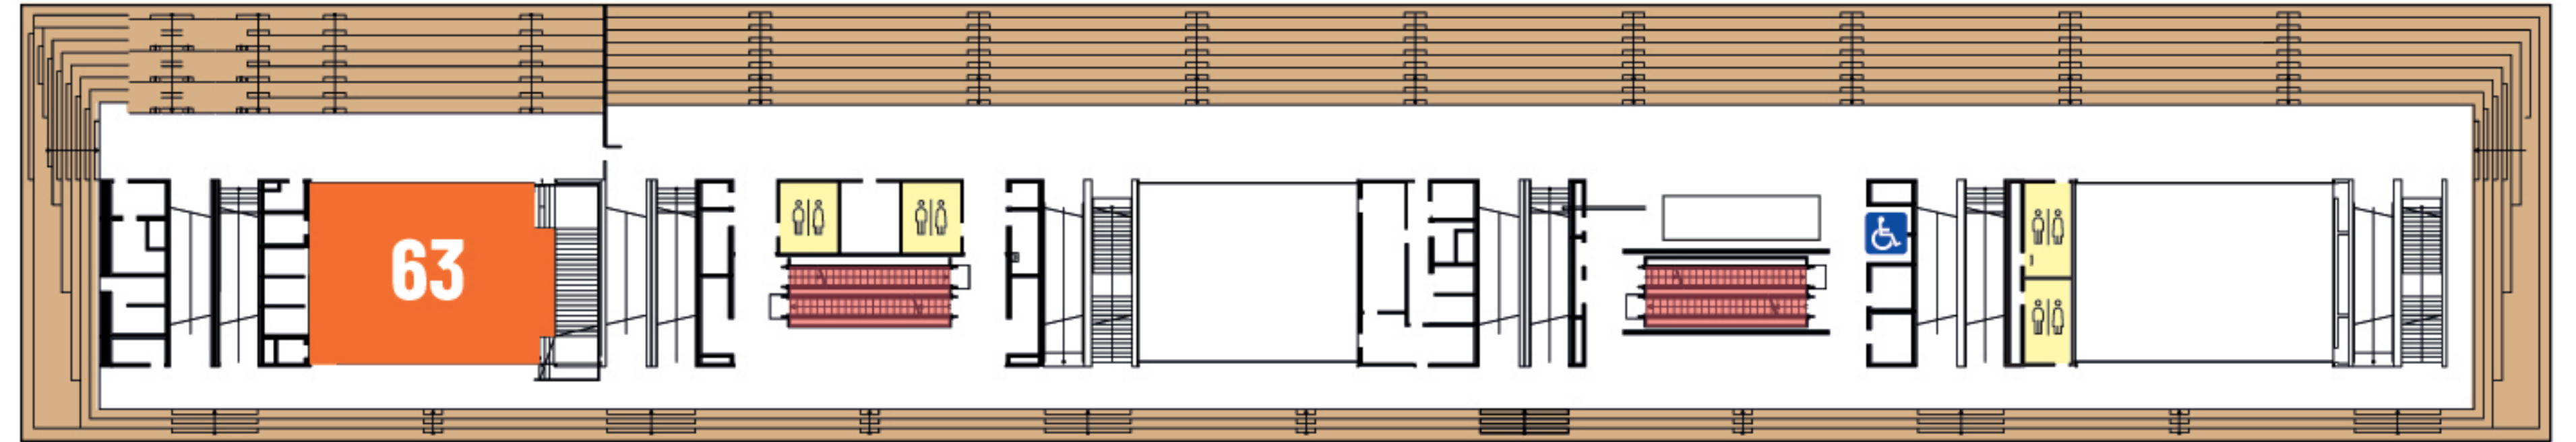

NIVEAU 2

NIVEAU 0

NIVEAU 1